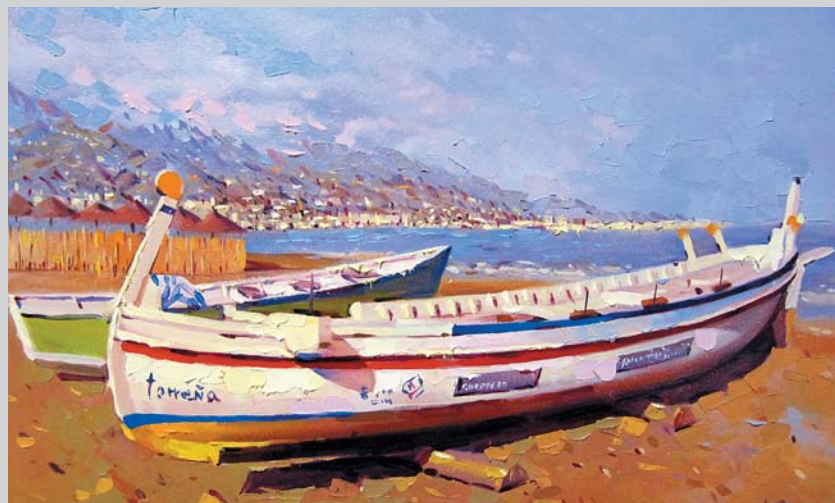

"Torreña II" - 26x40 cm. - Óleo s/ tabla