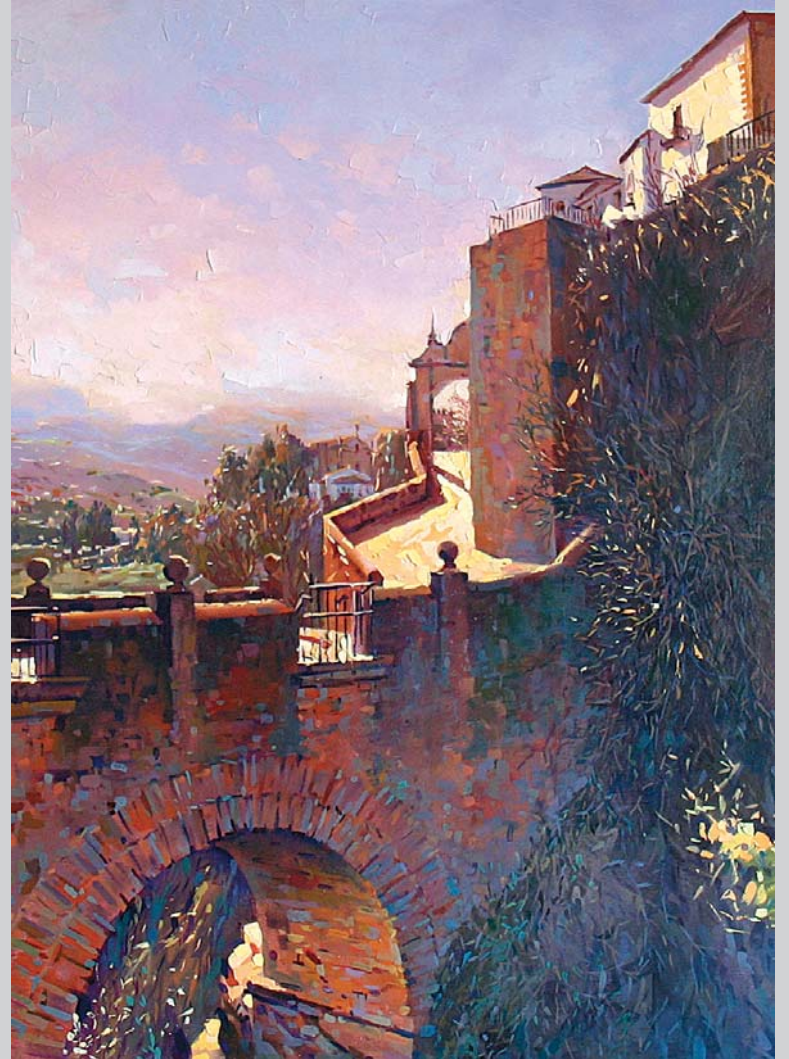

"Puente colgante" - 40x27 cm. - Óleo s/ tabla

"Puente Viejo de Ronda" - 60x43 cm. - Óleo s/ tabla

"Puerto de Málaga" - 41x50 cm. - Óleo s/ tabla

"Nerja" - 60x100 cm. - Óleo s/ tabla

## Pedro de la Rúa

Madriileño del 55.

Sus padres fueron quienes le introdujeron en el mundo de la pintura. A los catorce años se traslada a Málaga y se enamora de su luz y su mar, por lo que le dedica gran parte de su obra.