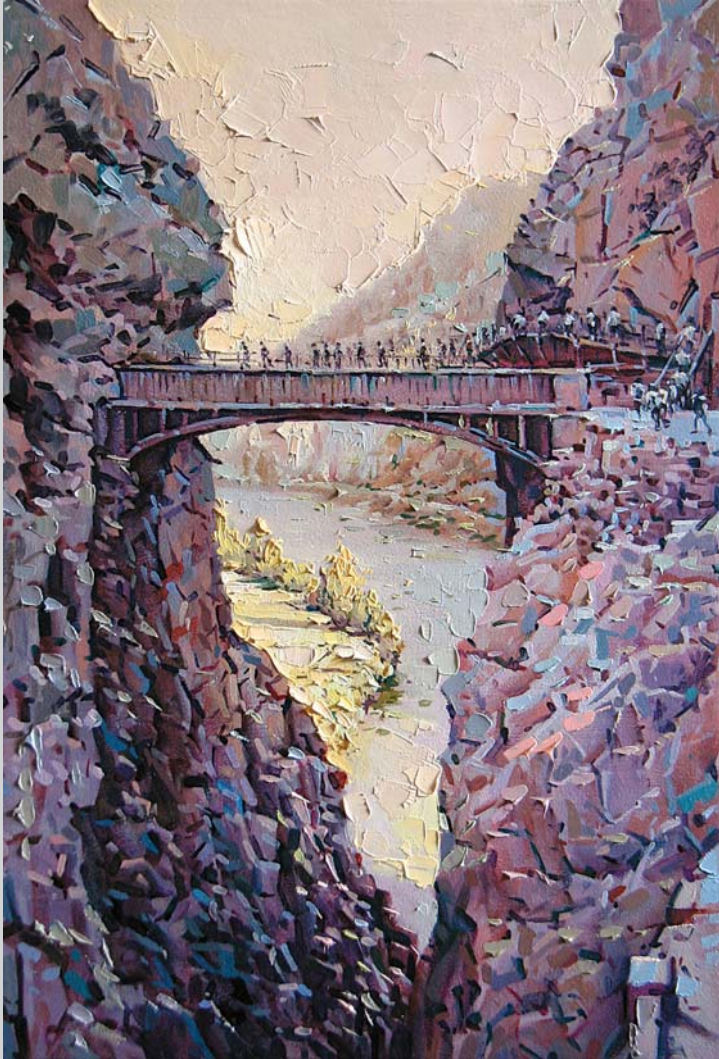

"Puente colgante" - 40x27 cm. - Óleo s/ tabla

"Puente Viejo de Ronda" - 60x43 cm. - Óleo s/ tabla

"Puerto de Málaga" - 41x50 cm. - Óleo s/ tabla

"Nerja" - 60x100 cm. - Óleo s/ tabla

## Pedro de la Rúa

Madriileño del 55.

Sus padres fueron quienes le introdujeron en el mundo de la pintura. A los catorce años se traslada a Málaga y se enamora de su luz y su mar, por lo que le dedica gran parte de su obra.